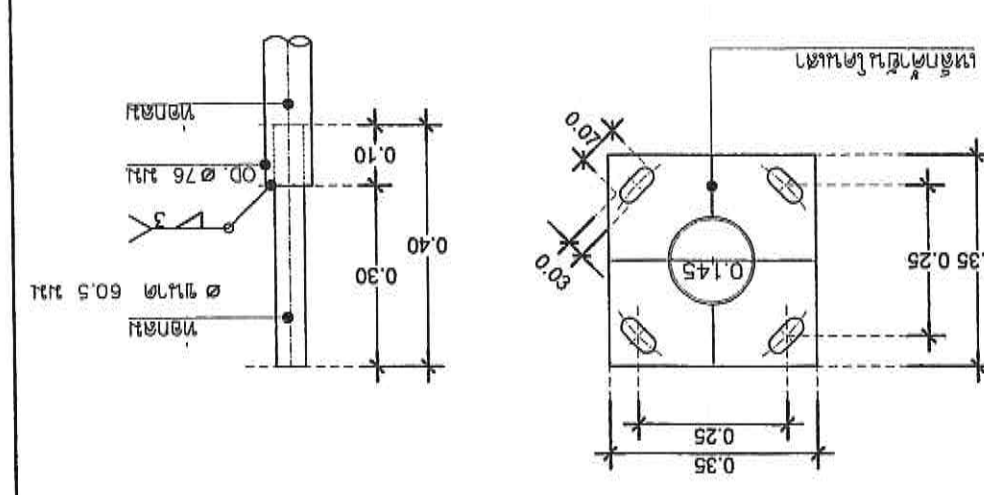

សម្រេចសេចក្តីសម្រេចរបស់មន្ត្រីក្រសួងសុខាភិបាល

លេខ:.....

លេខ:.....

Sila Maetha Limited Partnership  
ក្រុមហ៊ុនសិឡាម៉េថា ភារីយ៉ាភារីយ៉ា

10.00 เมตร	45 X 45	90 X 90	120
9.00 เมตร	40 X 40	80 X 80	120
7.00 เมตร	40 X 40	80 X 80	120

แบบแปลน 2  
 SECTION A-A  
 1:25

แบบแปลน 1  
 BESE PLATE DETAIL  
 1:25

ขนาดของท่อ  
 ขนาดของท่อ 7 เมตร 120x45/120  
 ขนาดของท่อ 9 เมตร 120x40/120  
 ขนาดของท่อ 7 เมตร 120x45/120  
 ขนาดของท่อ 9 เมตร 120x40/120  
 ขนาดของท่อ 7 เมตร 120x45/120  
 ขนาดของท่อ 9 เมตร 120x40/120