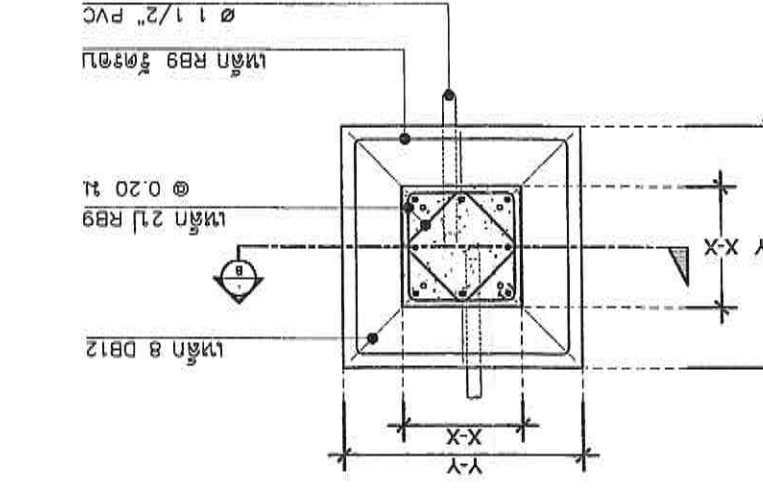

แบบแปลน 4
1:25

01	วิศวกรไฟฟ้าและอิเล็กทรอนิกส์	วิศวกรไฟฟ้าและอิเล็กทรอนิกส์	วิศวกรไฟฟ้าและอิเล็กทรอนิกส์	วิศวกรไฟฟ้าและอิเล็กทรอนิกส์	วิศวกรไฟฟ้าและอิเล็กทรอนิกส์	วิศวกรไฟฟ้าและอิเล็กทรอนิกส์	วิศวกรไฟฟ้าและอิเล็กทรอนิกส์
01	วิศวกรไฟฟ้าและอิเล็กทรอนิกส์	วิศวกรไฟฟ้าและอิเล็กทรอนิกส์	วิศวกรไฟฟ้าและอิเล็กทรอนิกส์	วิศวกรไฟฟ้าและอิเล็กทรอนิกส์	วิศวกรไฟฟ้าและอิเล็กทรอนิกส์	วิศวกรไฟฟ้าและอิเล็กทรอนิกส์	วิศวกรไฟฟ้าและอิเล็กทรอนิกส์