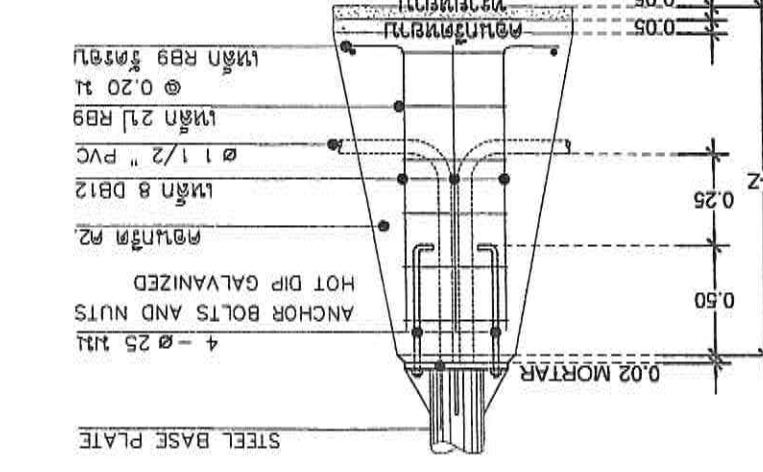

ขนาดของท่อ
ขนาดของท่อ 7 เมตร 120x45/120
ขนาดของท่อ 9 เมตร 120x40/120
ขนาดของท่อ 7 เมตร 120x45/120
ขนาดของท่อ 9 เมตร 120x40/120
ขนาดของท่อ 7 เมตร 120x45/120
ขนาดของท่อ 9 เมตร 120x40/120

แบบแปลน 3
1:25