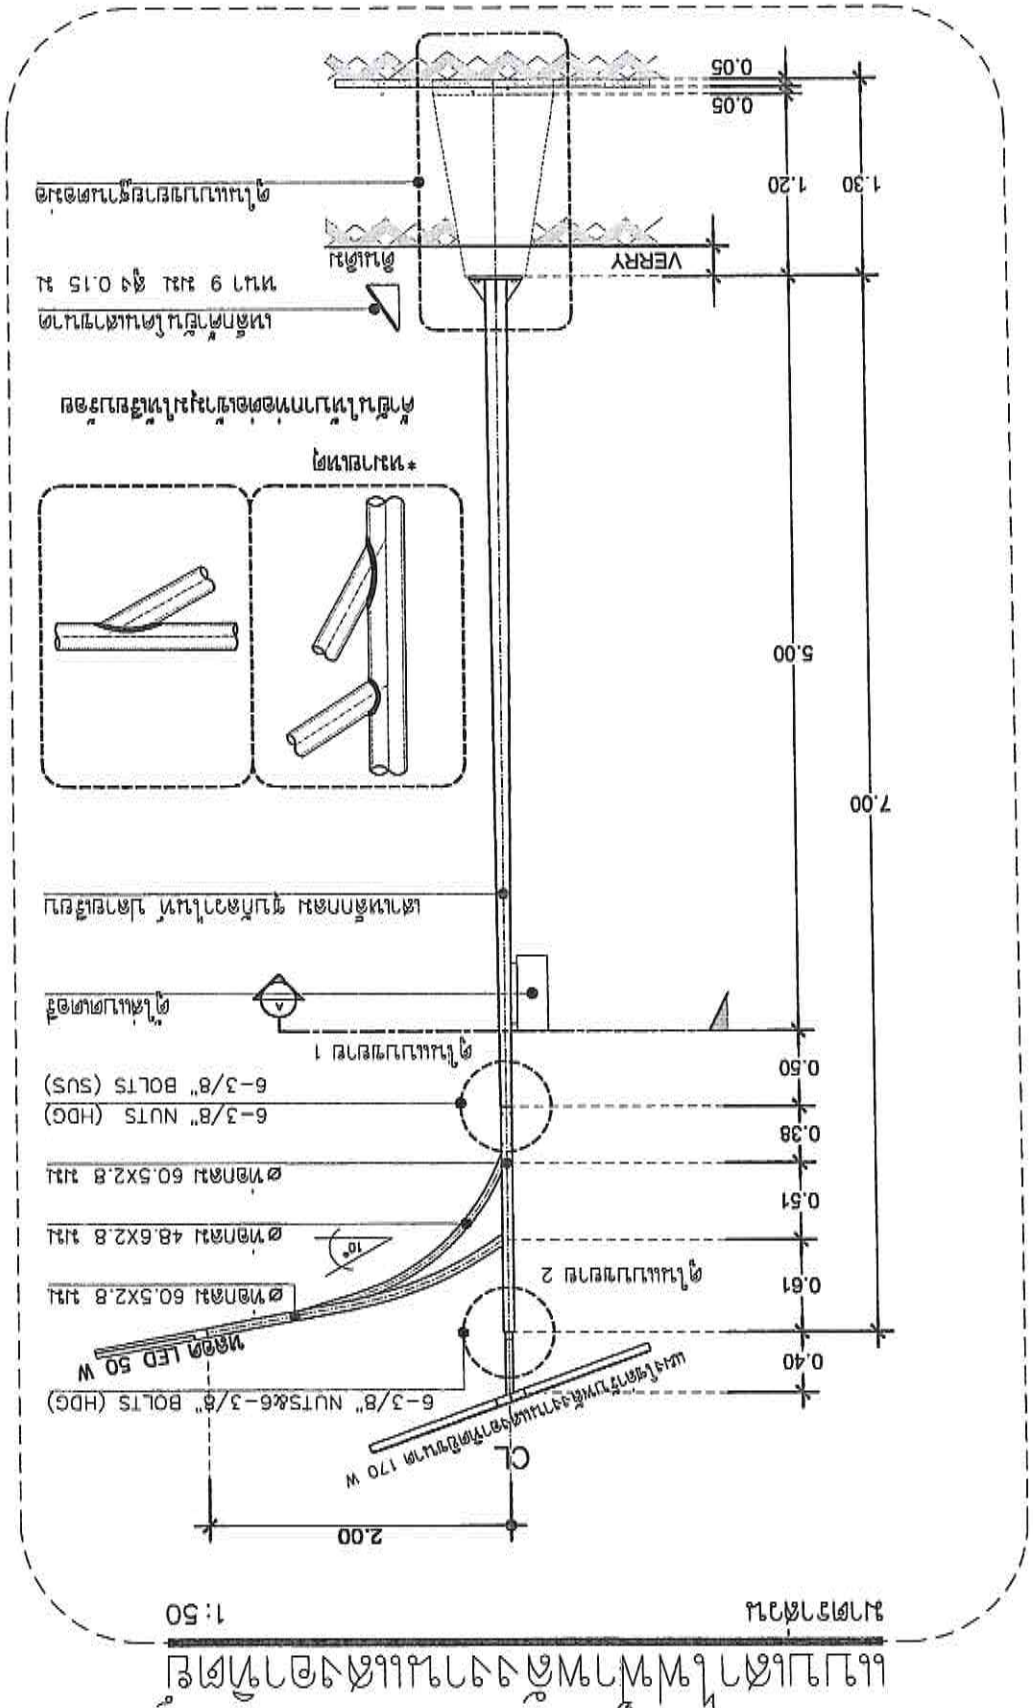

แบบแปลน 5
1:50

01	วิศวกรไฟฟ้าและอิเล็กทรอนิกส์	วิศวกรไฟฟ้าและอิเล็กทรอนิกส์	วิศวกรไฟฟ้าและอิเล็กทรอนิกส์	วิศวกรไฟฟ้าและอิเล็กทรอนิกส์	วิศวกรไฟฟ้าและอิเล็กทรอนิกส์	วิศวกรไฟฟ้าและอิเล็กทรอนิกส์	วิศวกรไฟฟ้าและอิเล็กทรอนิกส์
01	วิศวกรไฟฟ้าและอิเล็กทรอนิกส์	วิศวกรไฟฟ้าและอิเล็กทรอนิกส์	วิศวกรไฟฟ้าและอิเล็กทรอนิกส์	วิศวกรไฟฟ้าและอิเล็กทรอนิกส์	วิศวกรไฟฟ้าและอิเล็กทรอนิกส์	วิศวกรไฟฟ้าและอิเล็กทรอนิกส์	วิศวกรไฟฟ้าและอิเล็กทรอนิกส์