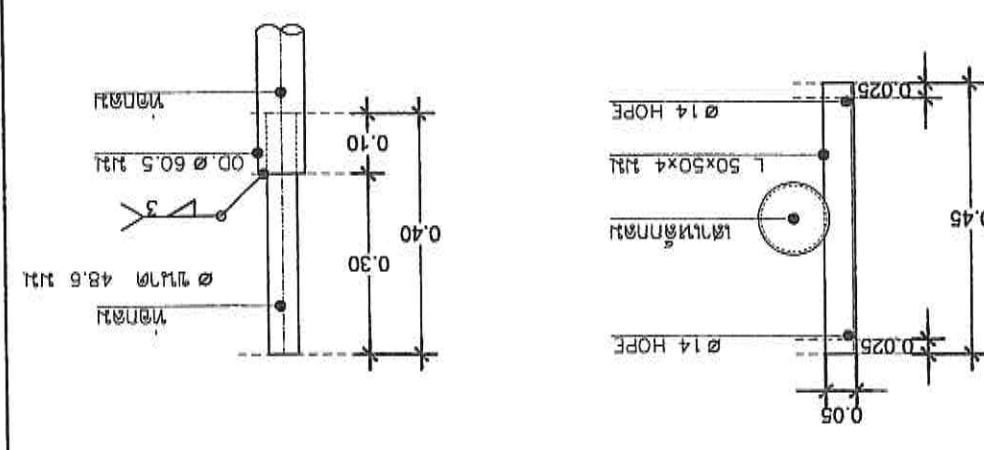

សម្រេចសេចក្តីសម្រេចរបស់មន្ត្រីក្រសួងសុខាភិបាល

លេខ:.....

លេខ:.....

Sila Maetha Limited Partnership  
ក្រុមហ៊ុនសិឡាម៉េថា ភារីយ៉ាភារីយ៉ា

10.00 เมตร	45 X 45	90 X 90	120
9.00 เมตร	40 X 40	80 X 80	120
7.00 เมตร	40 X 40	80 X 80	120

แบบแปลน 2  
 SECTION A-A  
 1:25

แบบแปลน 1  
 BESE PLATE DETAIL  
 1:25

ขนาดของท่อ  
 ขนาดของท่อ 7 เมตร 120x45/120  
 ขนาดของท่อ 9 เมตร 120x40/120  
 ขนาดของท่อ 7 เมตร 120x45/120  
 ขนาดของท่อ 9 เมตร 120x40/120  
 ขนาดของท่อ 7 เมตร 120x45/120  
 ขนาดของท่อ 9 เมตร 120x40/120