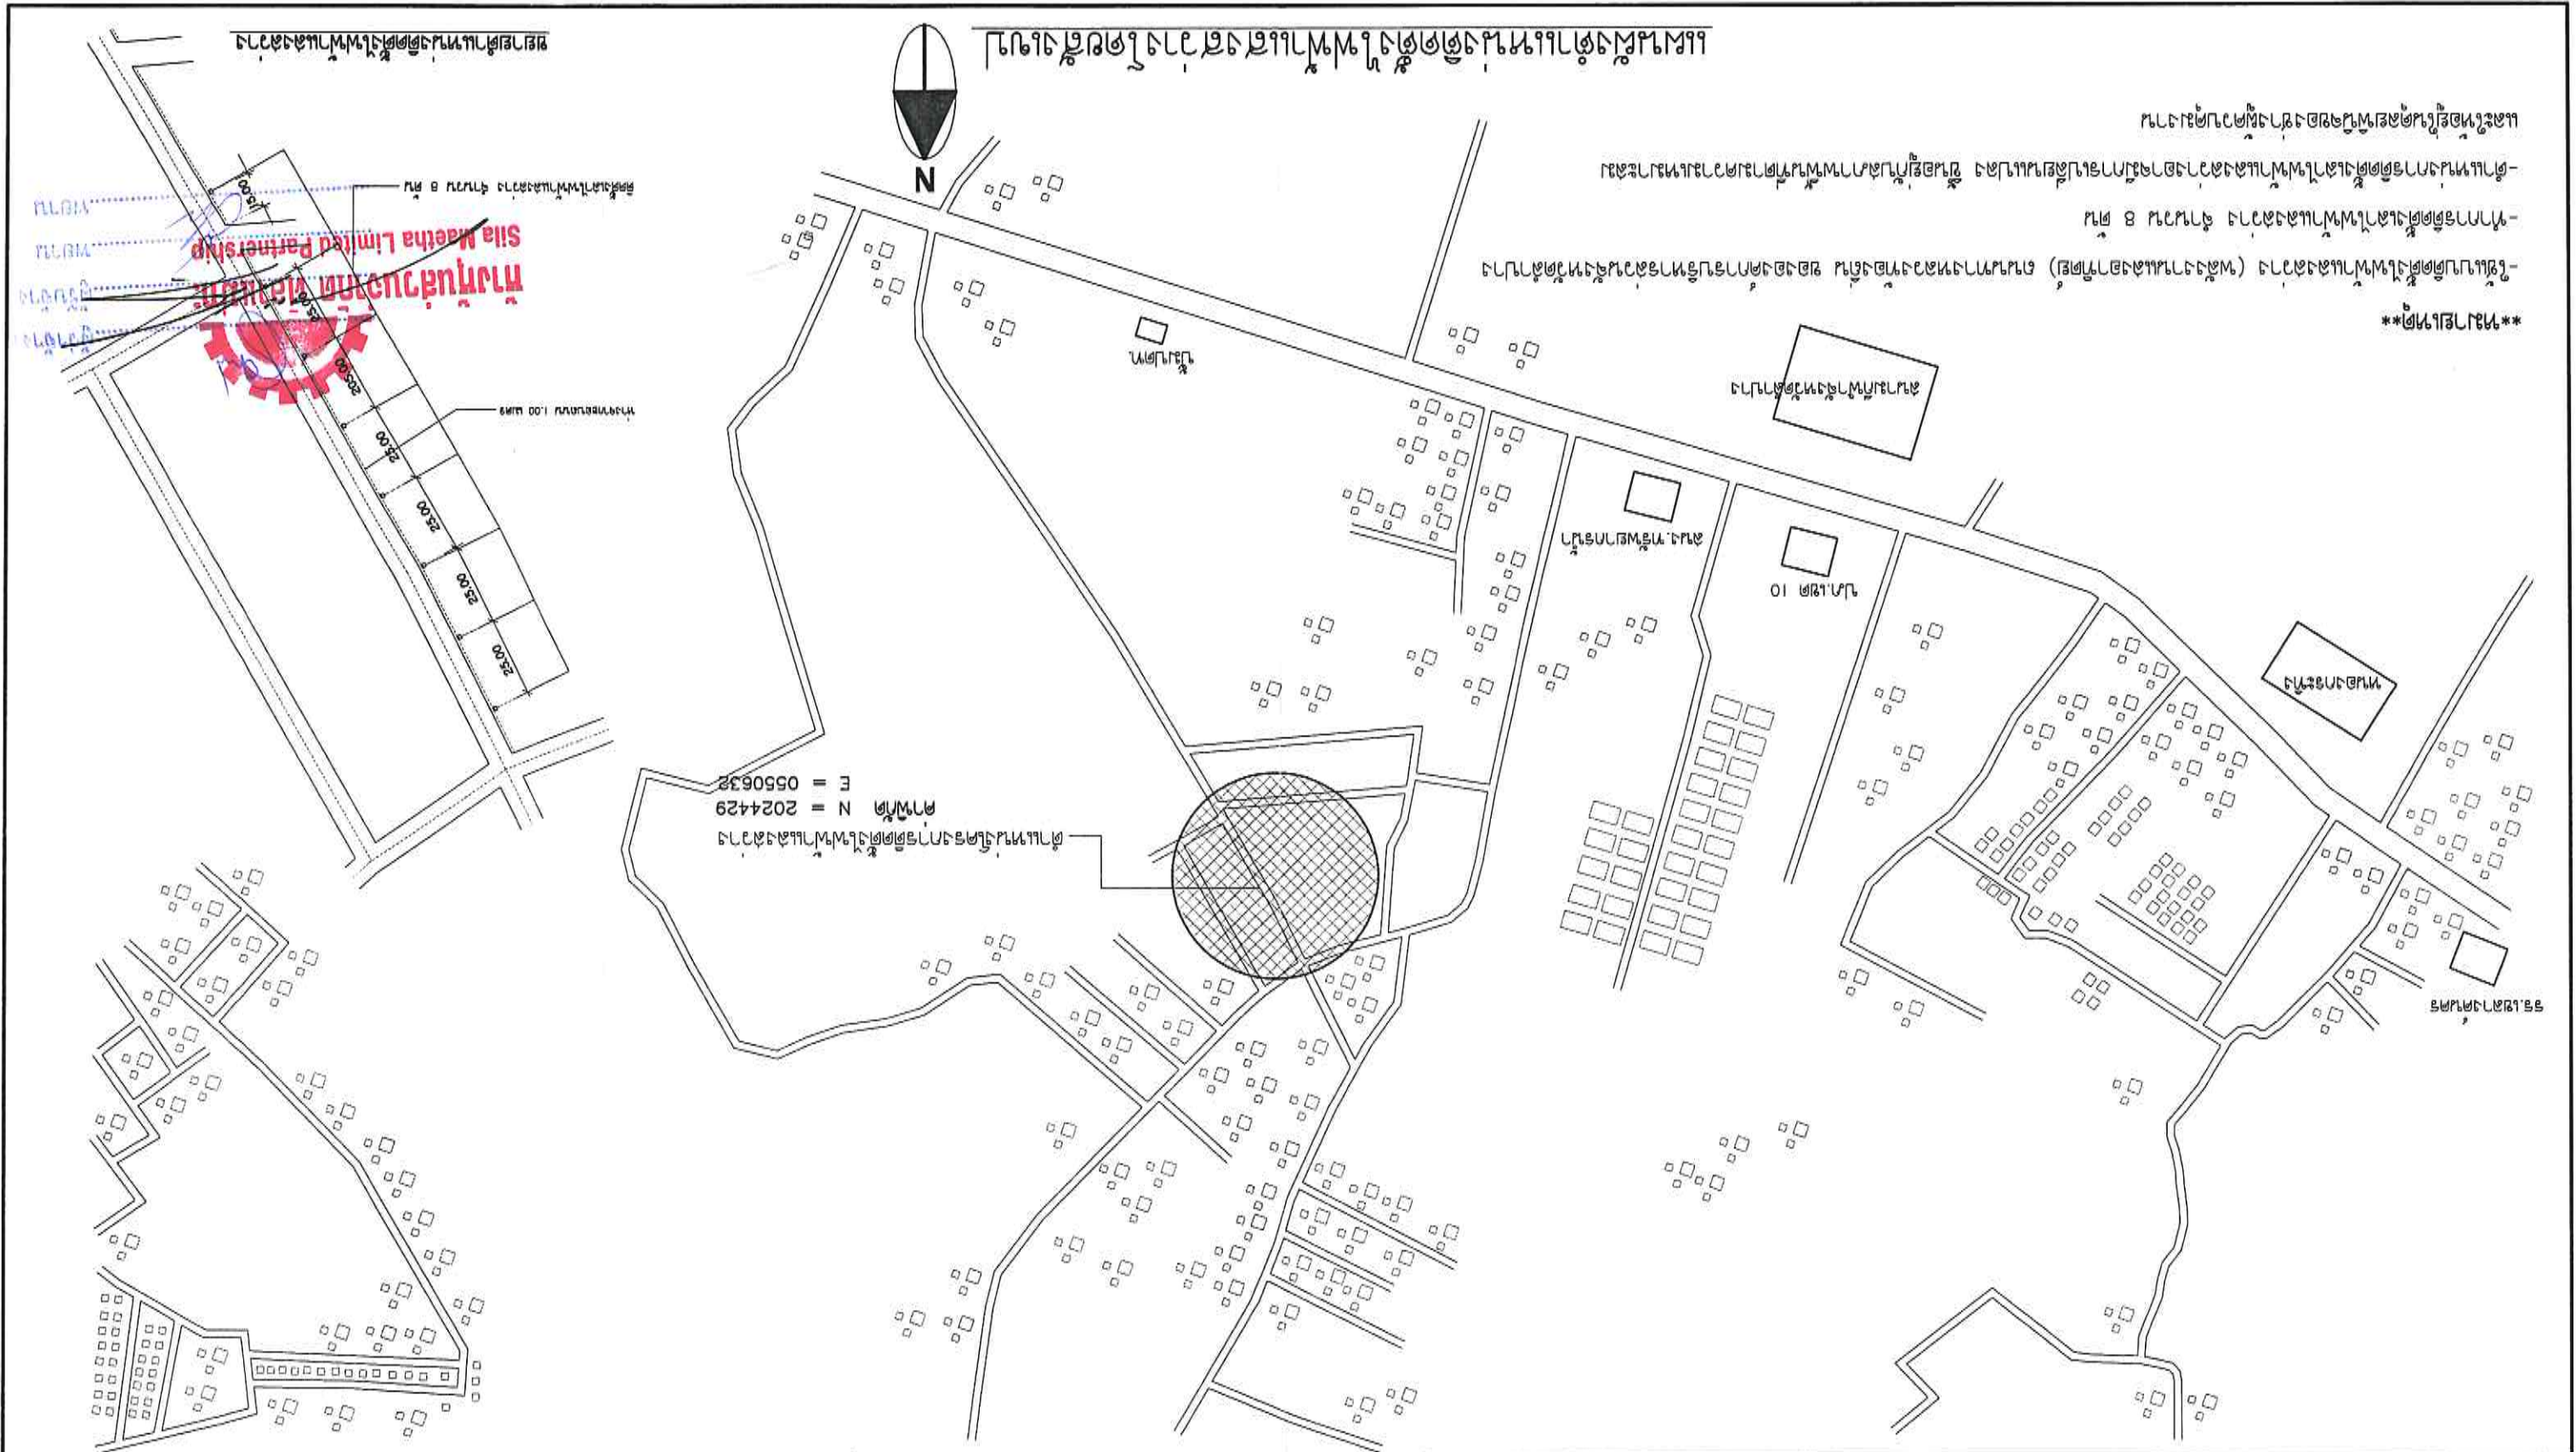

01 หน้า หน้า	01 ผู้รับใช้ที่ดิน/ผู้ดูแลโครงการ ผู้ดูแลโครงการ/ผู้ดูแลที่ดิน (๐๕๕๑๖๓๘๘ - ๐๕๕๑๖๓๘๘)	02 ผู้รับใช้ที่ดิน/ผู้ดูแลโครงการ ผู้ดูแลโครงการ/ผู้ดูแลที่ดิน (๐๕๕๑๖๓๘๘ - ๐๕๕๑๖๓๘๘)	(๐๕๕๑๖๓๘๘ - ๐๕๕๑๖๓๘๘) ผู้ดูแลโครงการ	(๐๕๕๑๖๓๘๘ - ๐๕๕๑๖๓๘๘) ผู้ดูแลโครงการ	(๐๕๕๑๖๓๘๘ - ๐๕๕๑๖๓๘๘) ผู้ดูแลโครงการ	03 ผู้รับใช้ที่ดิน/ผู้ดูแลโครงการ ผู้ดูแลโครงการ/ผู้ดูแลที่ดิน (๐๕๕๑๖๓๘๘ - ๐๕๕๑๖๓๘๘) ผู้ดูแลโครงการ	
	01 ผู้รับใช้ที่ดิน/ผู้ดูแลโครงการ ผู้ดูแลโครงการ/ผู้ดูแลที่ดิน (๐๕๕๑๖๓๘๘ - ๐๕๕๑๖๓๘๘)	02 ผู้รับใช้ที่ดิน/ผู้ดูแลโครงการ ผู้ดูแลโครงการ/ผู้ดูแลที่ดิน (๐๕๕๑๖๓๘๘ - ๐๕๕๑๖๓๘๘)	(๐๕๕๑๖๓๘๘ - ๐๕๕๑๖๓๘๘) ผู้ดูแลโครงการ	(๐๕๕๑๖๓๘๘ - ๐๕๕๑๖๓๘๘) ผู้ดูแลโครงการ